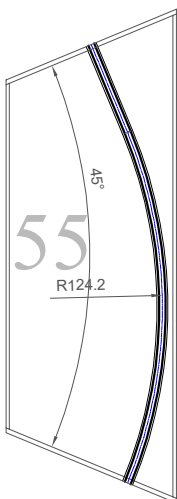

Modul nr. B-SA-49  
Lengde hovedspor: 100 cm  
1 hovedspor, 1 sidespor  
Tema: Torske Hpl.(Gods Expedition)

Modul nr. B-CL-50  
Lengde hovedspor: 20 cm  
1 hovedspor  
Tema: Endevender

Modul nr. B-CL-51  
Lengde hovedspor: 20 cm  
1 hovedspor  
Tema: Endevender

Modul nr. B-SA-52  
Skinnelengde: 85 cm  
1 hovedspor  
Tema: Bro

Modul nr. B-SMJK-53  
Skinnelengde hovedspor: 79 cm  
1 hovedspor og 1 sidespor  
Tema: Oteråga Stasjon

Modul nr. B-SMJK-54  
Lengde hovedspor: 120 cm  
1 sidespor og 1 hovedspor  
Tema: Oteråga Stasjon

Modul nr. B-SMJK-58  
Hovespor og 2 sidespor  
Lengde: 120 cm  
Tema: Rognan Stasjon med innkjøringssignal  
Del 2 av 7

Modul nr. B-SMJK-59  
Hovedspor og 4 sidespor  
Lengde 120 cm  
Tema: Rognan Stasjon  
Del 3 av 7

Modul nr. B-SMJK-60  
Hovedspor og 4 sidespor  
Lengde 120 cm  
Tema: Rognan Stasjon  
Del 4 av 7