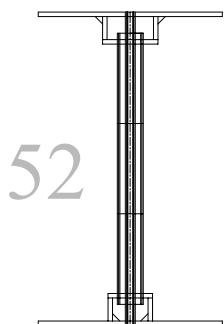

Modul nr. B-SA-49  
Lengde hovedspor: 100 cm  
1 hovedspor, 1 sidespor  
Tema: Torske Hpl.(Gods Expedition)

Modul nr. B-CL-50  
Lengde hovedspor: 20 cm  
1 hovedspor  
Tema: Endevender

Modul nr. B-CL-51  
Lengde hovedspor: 20 cm  
1 hovedspor  
Tema: Endevender

Modul nr. B-SA-52  
Skinnelengde: 85 cm  
1 hovedspor  
Tema: Bro

Modul nr. B-SMJK-53  
Skinnelengde hovedspor: 79 cm  
1 hovedspor og 1 sidespor  
Tema: Oteråga Stasjon

Modul nr. B-SMJK-54  
Lengde hovedspor: 120 cm  
1 sidespor og 1 hovedspor  
Tema: Oteråga Stasjon

Modul nr. B-SMJK-58  
Hovespor og 2 sidespor  
Lengde: 120 cm  
Tema: Rognan Stasjon med innkjøringssignal  
Del 2 av 7

Modul nr. B-SMJK-59  
Hovedspor og 4 sidespor  
Lengde 120 cm  
Tema: Rognan Stasjon  
Del 3 av 7

Modul nr. B-SMJK-60  
Hovedspor og 4 sidespor  
Lengde 120 cm  
Tema: Rognan Stasjon  
Del 4 av 7