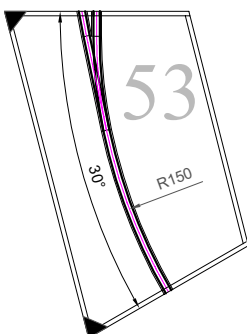

Modul nr. B-SA-49  
Lengde hovedspor: 100 cm  
1 hovedspor, 1 sidespor  
Tema: Torske Hpl.(Gods Expedition)

Modul nr. B-CL-50  
Lengde hovedspor: 20 cm  
1 hovedspor  
Tema: Endevender

Modul nr. B-CL-51  
Lengde hovedspor: 20 cm  
1 hovedspor  
Tema: Endevender

Modul nr. B-SA-52  
Skinnelengde: 85 cm  
1 hovedspor  
Tema: Bro

Modul nr. B-SMJK-53  
Skinnelengde hovedspor: 79 cm  
1 hovedspor og 1 sidespor  
Tema: Oteråga Stasjon

Modul nr. B-SMJK-54  
Lengde hovedspor: 120 cm  
1 sidespor og 1 hovedspor  
Tema: Oteråga Stasjon

Modul nr. B-CL/ME-55  
Skinnelengde: 123 cm  
Hovedspor  
Tema: Tettstedet Moteng

Modul nr. B-CL/ME-56  
Skinnelengde: 123 cm  
Hovedspor  
Tema: Tettstedet Moteng

Modul nr. B-SMJK-57  
Skinnelengde: 20 cm  
Hovedspor  
Tema: Rognan Stasjon  
Del 1 av 7

Modul nr. B-SMJK-60  
Hovedspor og 4 sidespor  
Lengde 120 cm  
Tema: Rognan Stasjon  
Del 4 av 7