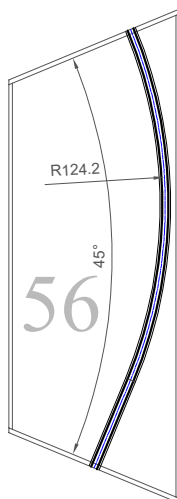

Modul nr. B-SA-49  
Lengde hovedspor: 100 cm  
1 hovedspor, 1 sidespor  
Tema: Torske Hpl.(Gods Expedition)

Modul nr. B-CL-50  
Lengde hovedspor: 20 cm  
1 hovedspor  
Tema: Endevender

Modul nr. B-CL-51  
Lengde hovedspor: 20 cm  
1 hovedspor  
Tema: Endevender

Modul nr. B-SA-52  
Skinnelengde: 85 cm  
1 hovedspor  
Tema: Bro

Modul nr. B-SMJK-53  
Skinnelengde hovedspor: 79 cm  
1 hovedspor og 1 sidespor  
Tema: Oteråga Stasjon

Modul nr. B-SMJK-54  
Lengde hovedspor: 120 cm  
1 sidespor og 1 hovedspor  
Tema: Oteråga Stasjon

Modul nr. B-CL/ME-55  
Skinnelengde: 123 cm  
Hovedspor  
Tema: Tettstedet Moteng

Modul nr. B-CL/ME-56  
Skinnelengde: 123 cm  
Hovedspor  
Tema: Tettstedet Moteng

Modul nr. B-SMJK-57  
Skinnelengde: 20 cm  
Hovedspor  
Tema: Rognan Stasjon  
Del 1 av 7

Modul nr. B-SMJK-60  
Hovedspor og 4 sidespor  
Lengde 120 cm  
Tema: Rognan Stasjon  
Del 4 av 7