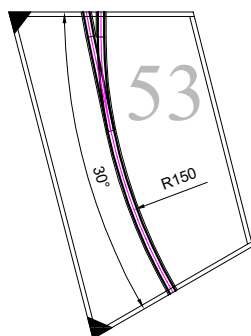

Modul nr. B-SA-49
Lengde hovedspor: 100 cm
1 hovedspor, 1 sidespor
Tema: Torske Hpl.(Gods Expedition)

Modul nr. B-CL-50
Lengde hovedspor: 20 cm
1 hovedspor
Tema: Endevender

Modul nr. B-CL-51
Lengde hovedspor: 20 cm
1 hovedspor
Tema: Endevender

Modul nr. B-SA-52
Skinnelengde: 85 cm
1 hovedspor
Tema: Bro

Modul nr. B-SMJK-53
Skinnelengde hovedspor: 79 cm
1 hovedspor og 1 sidespor
Tema: Oteråga Stasjon

Modul nr. B-SMJK-54
Lengde hovedspor: 120 cm
1 sidespor og 1 hovedspor
Tema: Oteråga Stasjon

Modul nr. B-SMJK-58
Hovespor og 2 sidespor
Lengde: 120 cm
Tema: Rognan Stasjon med innkjøringssignal
Del 2 av 7

Modul nr. B-SMJK-59
Hovedspor og 4 sidespor
Lengde 120 cm
Tema: Rognan Stasjon
Del 3 av 7

Modul nr. B-SMJK-60
Hovedspor og 4 sidespor
Lengde 120 cm
Tema: Rognan Stasjon
Del 4 av 7