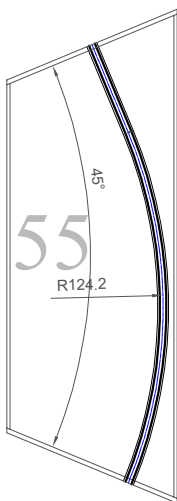

Modul nr. B-SA-49
Lengde hovedspor: 100 cm
1 hovedspor, 1 sidespor
Tema: Torske Hpl.(Gods Expedition)

Modul nr. B-CL-50
Lengde hovedspor: 20 cm
1 hovedspor
Tema: Endevender

Modul nr. B-CL-51
Lengde hovedspor: 20 cm
1 hovedspor
Tema: Endevender

Modul nr. B-SA-52
Skinnelengde: 85 cm
1 hovedspor
Tema: Bro

Modul nr. B-SMJK-53
Skinnelengde hovedspor: 79 cm
1 hovedspor og 1 sidespor
Tema: Oteråga Stasjon

Modul nr. B-SMJK-54
Lengde hovedspor: 120 cm
1 sidespor og 1 hovedspor
Tema: Oteråga Stasjon

Modul nr. B-SMJK-58
Hovespor og 2 sidespor
Lengde: 120 cm
Tema: Rognan Stasjon med innkjøringssignal
Del 2 av 7

Modul nr. B-SMJK-59
Hovedspor og 4 sidespor
Lengde 120 cm
Tema: Rognan Stasjon
Del 3 av 7

Modul nr. B-SMJK-60
Hovedspor og 4 sidespor
Lengde 120 cm
Tema: Rognan Stasjon
Del 4 av 7