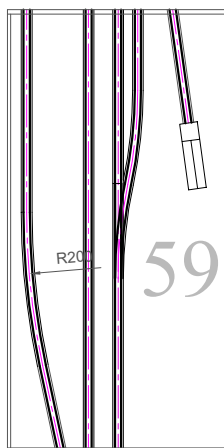

Modul nr. B-SA-52
Skinnelengde: 85 cm
1 hovedspor
Tema: Bro

Modul nr. B-SMJK-53
Skinnelengde hovedspor: 79 cm
1 hovedspor og 1 sidespor
Tema: Oteråga Stasjon

Modul nr. B-SMJK-54
Lengde hovedspor: 120 cm
1 sidespor og 1 hovedspor
Tema: Oteråga Stasjon

Modul nr. B-CL/ME-55
Skinnelengde: 123 cm
Hovedspor
Tema: Tettstedet Moteng

Modul nr. B-CL/ME-56
Skinnelengde: 123 cm
Hovedspor
Tema: Tettstedet Moteng

Modul nr. B-SMJK-57
Skinnelengde: 20 cm
Hovedspor
Tema: Rognan Stasjon
Del 1 av 7

Modul nr. B-SMJK-58
Hovespor og 2 sidespor
Lengde: 120 cm
Tema: Rognan Stasjon med innkjøringssignal
Del 2 av 7

Modul nr. B-SMJK-59
Hovedspor og 4 sidespor
Lengde 120 cm
Tema: Rognan Stasjon
Del 3 av 7

Modul nr. B-SMJK-60
Hovedspor og 4 sidespor
Lengde 120 cm
Tema: Rognan Stasjon
Del 4 av 7