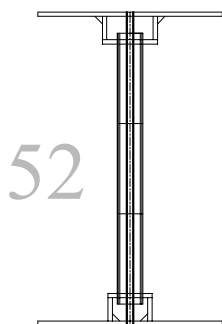

Modul nr. B-SA-49
Lengde hovedspor: 100 cm
1 hovedspor, 1 sidespor
Tema: Torske Hpl.(Gods Expedition)

Modul nr. B-CL-50
Lengde hovedspor: 20 cm
1 hovedspor
Tema: Endevender

Modul nr. B-CL-51
Lengde hovedspor: 20 cm
1 hovedspor
Tema: Endevender

Modul nr. B-SA-52
Skinnelengde: 85 cm
1 hovedspor
Tema: Bro

Modul nr. B-SMJK-53
Skinnelengde hovedspor: 79 cm
1 hovedspor og 1 sidespor
Tema: Oteråga Stasjon

Modul nr. B-SMJK-54
Lengde hovedspor: 120 cm
1 sidespor og 1 hovedspor
Tema: Oteråga Stasjon

Modul nr. B-SMJK-58
Hovespor og 2 sidespor
Lengde: 120 cm
Tema: Rognan Stasjon med innkjøringssignal
Del 2 av 7

Modul nr. B-SMJK-59
Hovedspor og 4 sidespor
Lengde 120 cm
Tema: Rognan Stasjon
Del 3 av 7

Modul nr. B-SMJK-60
Hovedspor og 4 sidespor
Lengde 120 cm
Tema: Rognan Stasjon
Del 4 av 7