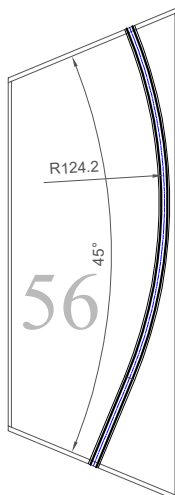

Modul nr. B-SA-49
Lengde hovedspor: 100 cm
1 hovedspor, 1 sidespor
Tema: Torske Hpl.(Gods Expedition)

Modul nr. B-CL-50
Lengde hovedspor: 20 cm
1 hovedspor
Tema: Endevender

Modul nr. B-CL-51
Lengde hovedspor: 20 cm
1 hovedspor
Tema: Endevender

Modul nr. B-SA-52
Skinnelengde: 85 cm
1 hovedspor
Tema: Bro

Modul nr. B-SMJK-53
Skinnelengde hovedspor: 79 cm
1 hovedspor og 1 sidespor
Tema: Oteråga Stasjon

Modul nr. B-SMJK-54
Lengde hovedspor: 120 cm
1 sidespor og 1 hovedspor
Tema: Oteråga Stasjon

Modul nr. B-CL/ME-55
Skinnelengde: 123 cm
Hovedspor
Tema: Tettstedet Moteng

Modul nr. B-CL/ME-56
Skinnelengde: 123 cm
Hovedspor
Tema: Tettstedet Moteng

Modul nr. B-SMJK-57
Skinnelengde: 20 cm
Hovedspor
Tema: Rognan Stasjon
Del 1 av 7

Modul nr. B-SMJK-60
Hovedspor og 4 sidespor
Lengde 120 cm
Tema: Rognan Stasjon
Del 4 av 7